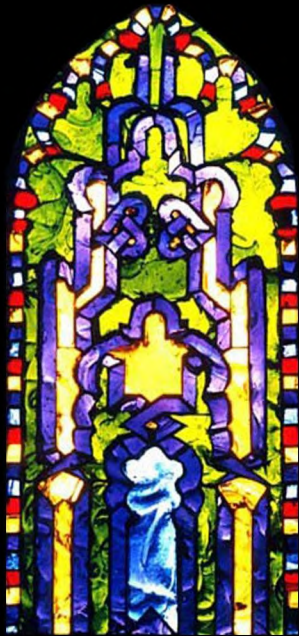

www.PARIS-VITRAIL.com

Décoration Intérieure et Architecture avec la Dalle de Verre

Thierry Chevauché - Peintre Verrier

94240 L'Haÿ les roses - Tél : + 33 1 45 47 52 44 - Mail : contact@paris-vitrail.com